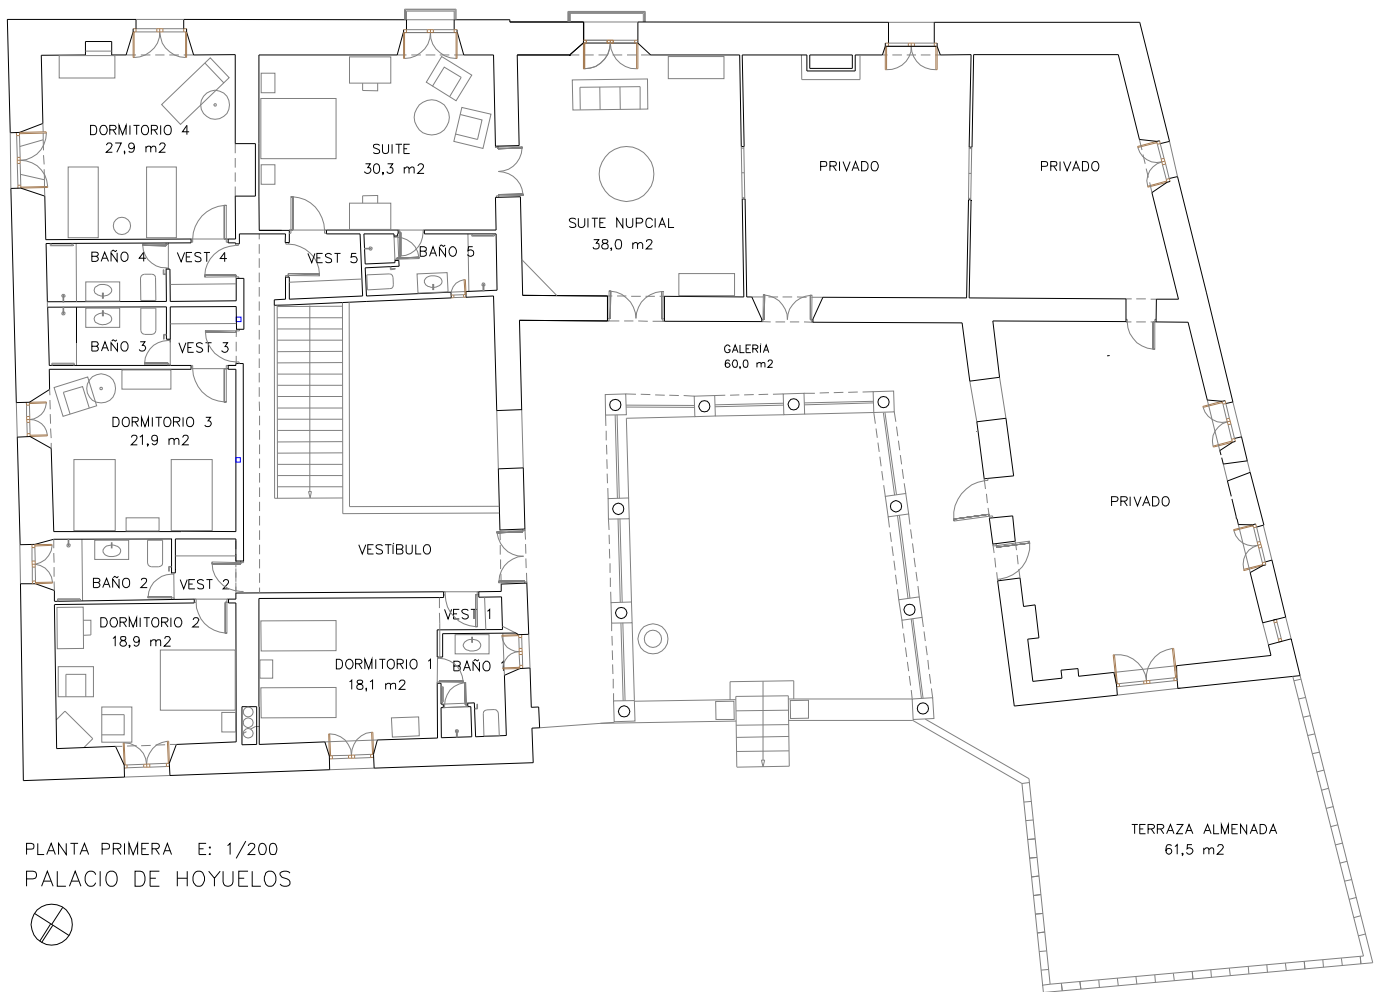

PLANTA BAJA E: 1/200

Palacio de Hoyuelos

CP: 40.136, Segovia T. 921 59 47 25

Web: www.palaciodehoyuelos.com E-mail: inforeservas@palaciodehoyuelos.com