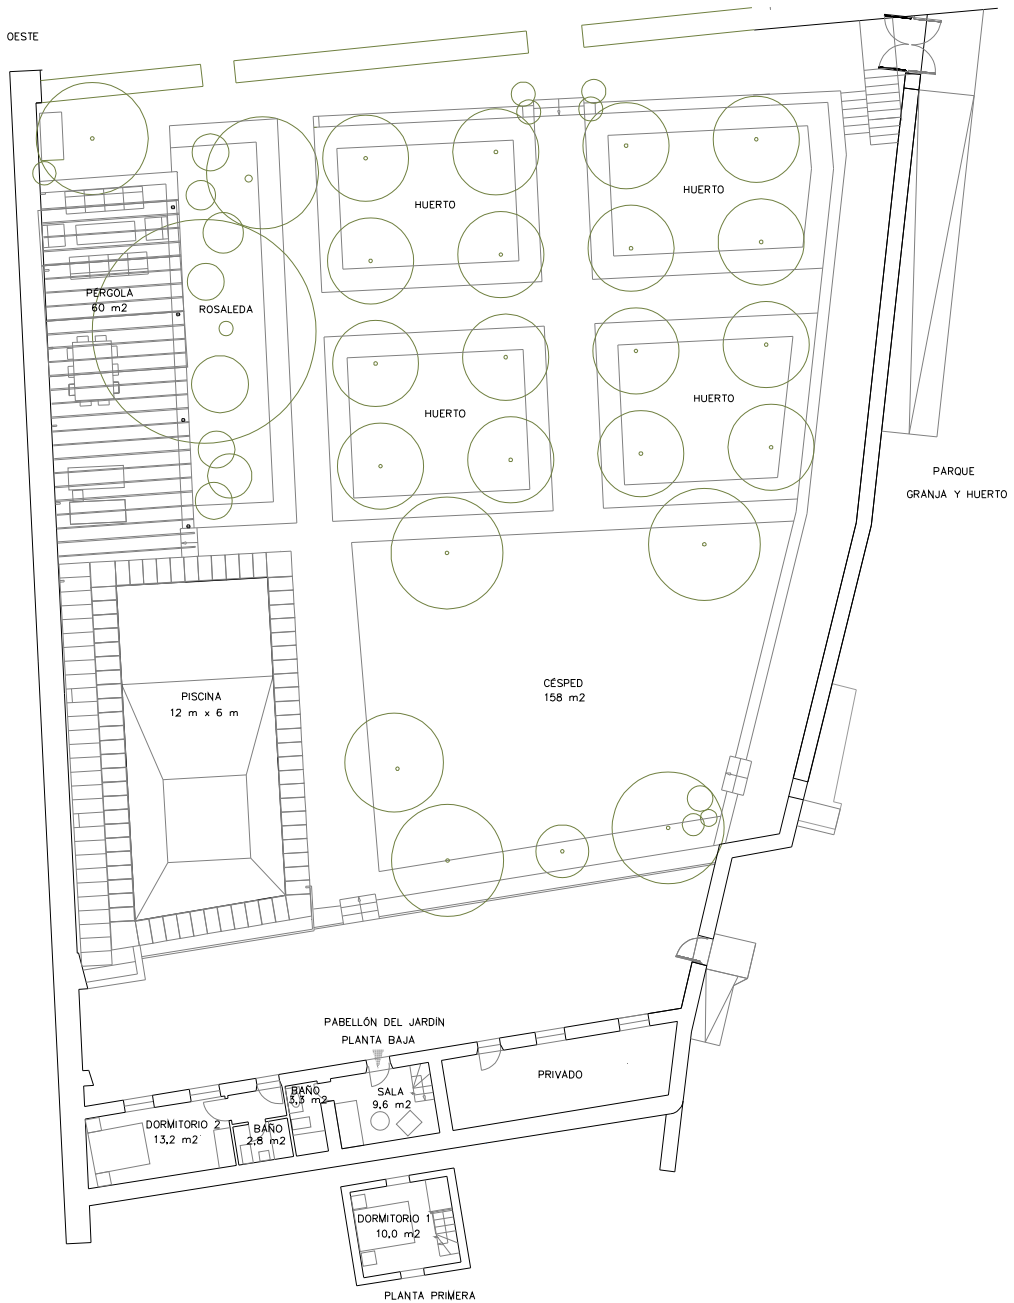

ACCESO DEL ALA OESTE
 JARDIN
 1.200 m²

JARDÍN E: 1/300

Palacio de Hoyuelos

CP: 40.136, Segovia T. 921 59 47 25

Web: www.palaciodehoyuelos.com E-mail: inforeservas@palaciodehoyuelos.com