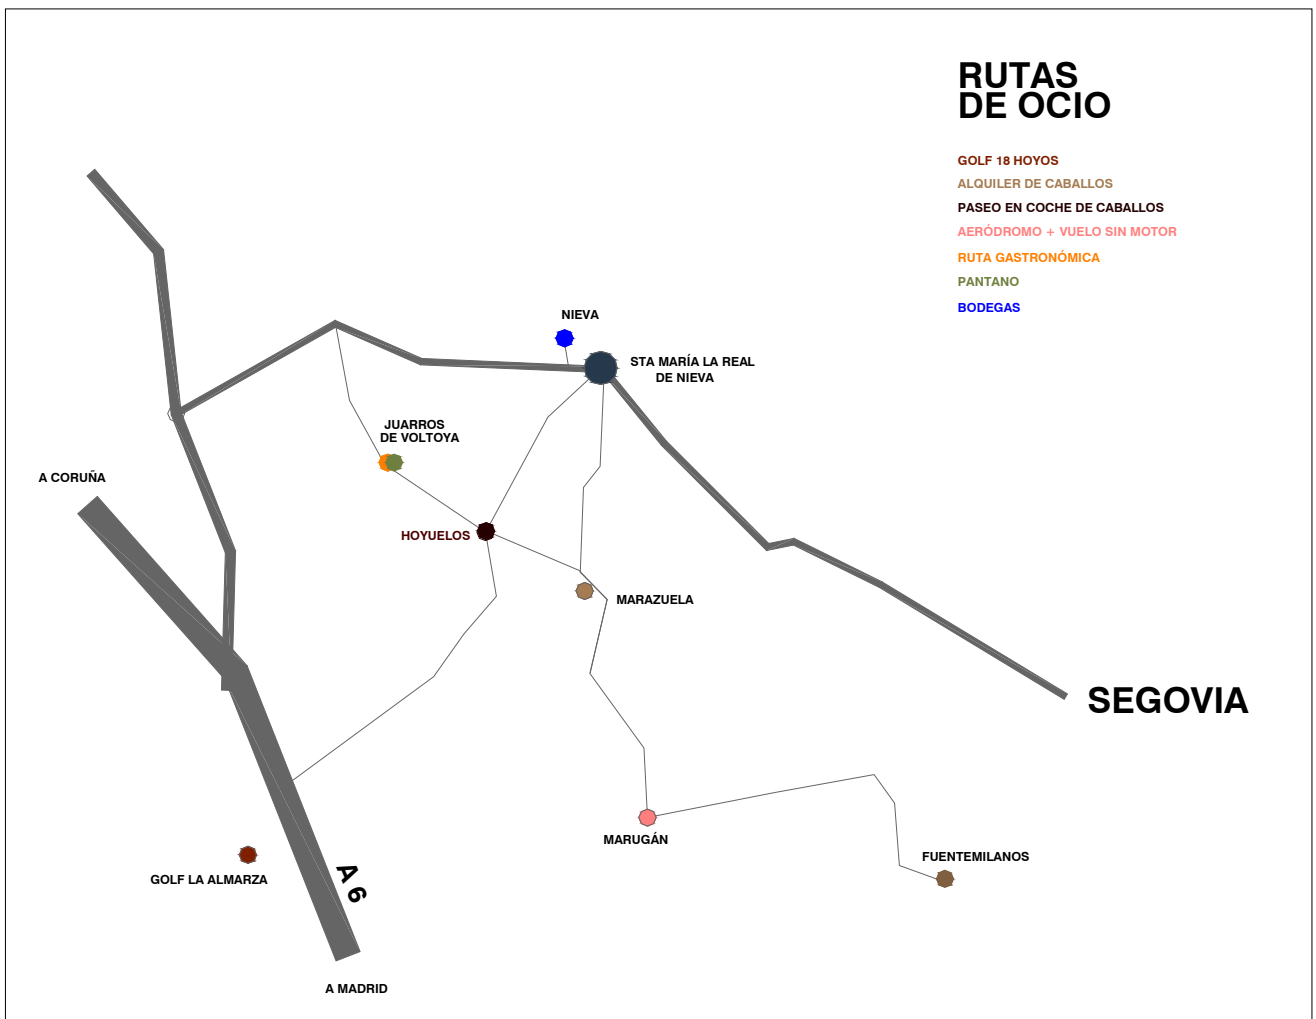

Palacio de Hoyuelos

CP: 40.136, Segovia T. 921 59 47 25

Web: www.palaciodehoyuelos.com E-mail: inforeservas@palaciodehoyuelos.com