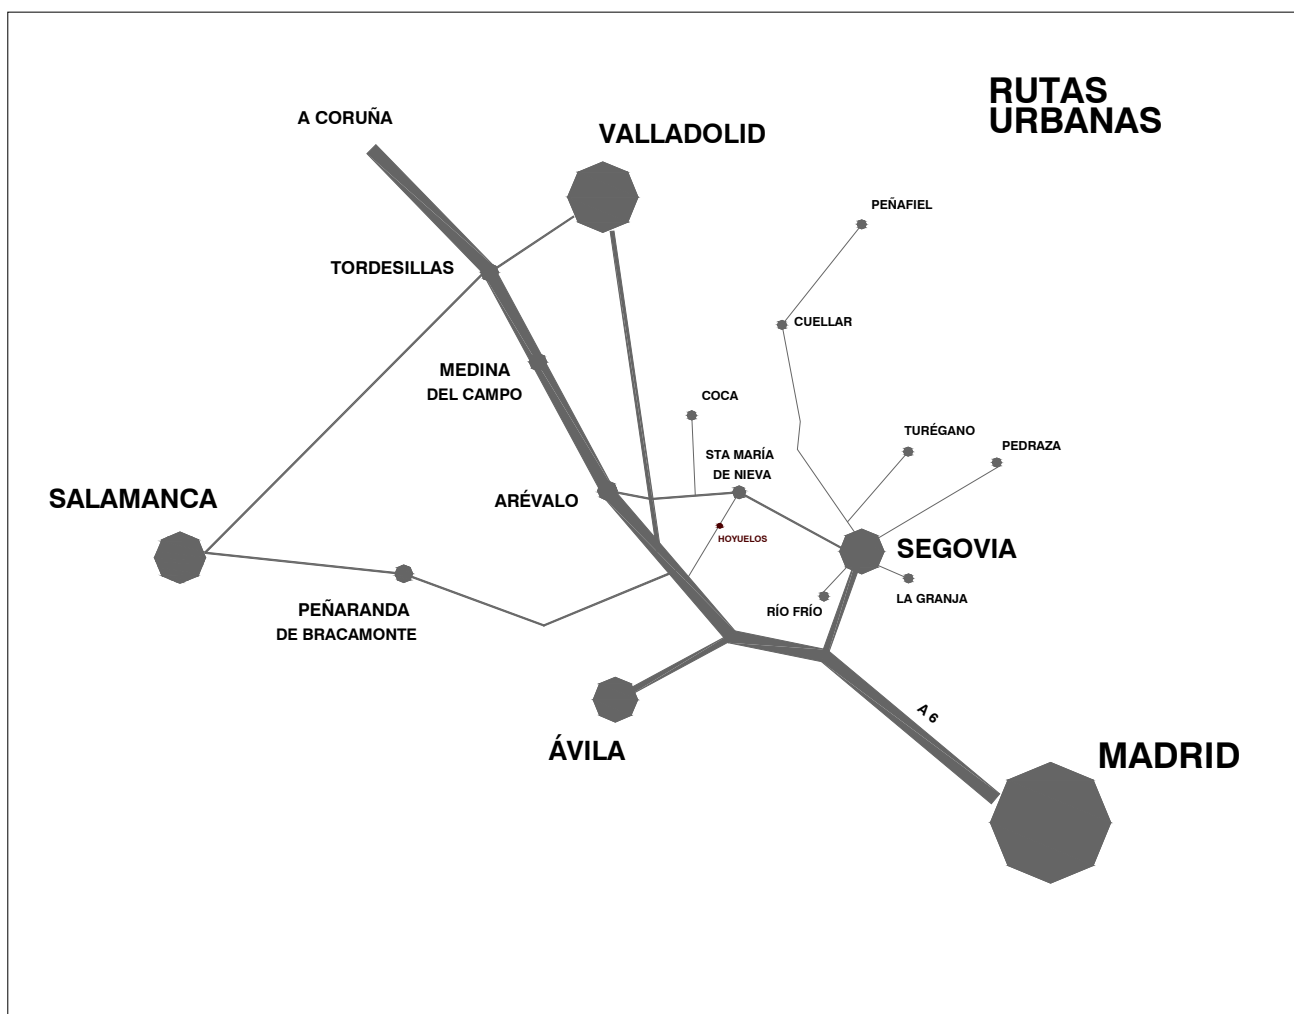

. Golf 18 hoyos + 9 pares 3:

www.laalmarzagolf.com

Palacio de Hoyuelos

CP: 40.136, Segovia **T.** 921 59 47 25

Web: www.palaciodehoyuelos.com **E-mail:** inforeservas@palaciodehoyuelos.com

Emplazamiento clave en relación con centros urbanos muy relevantes: