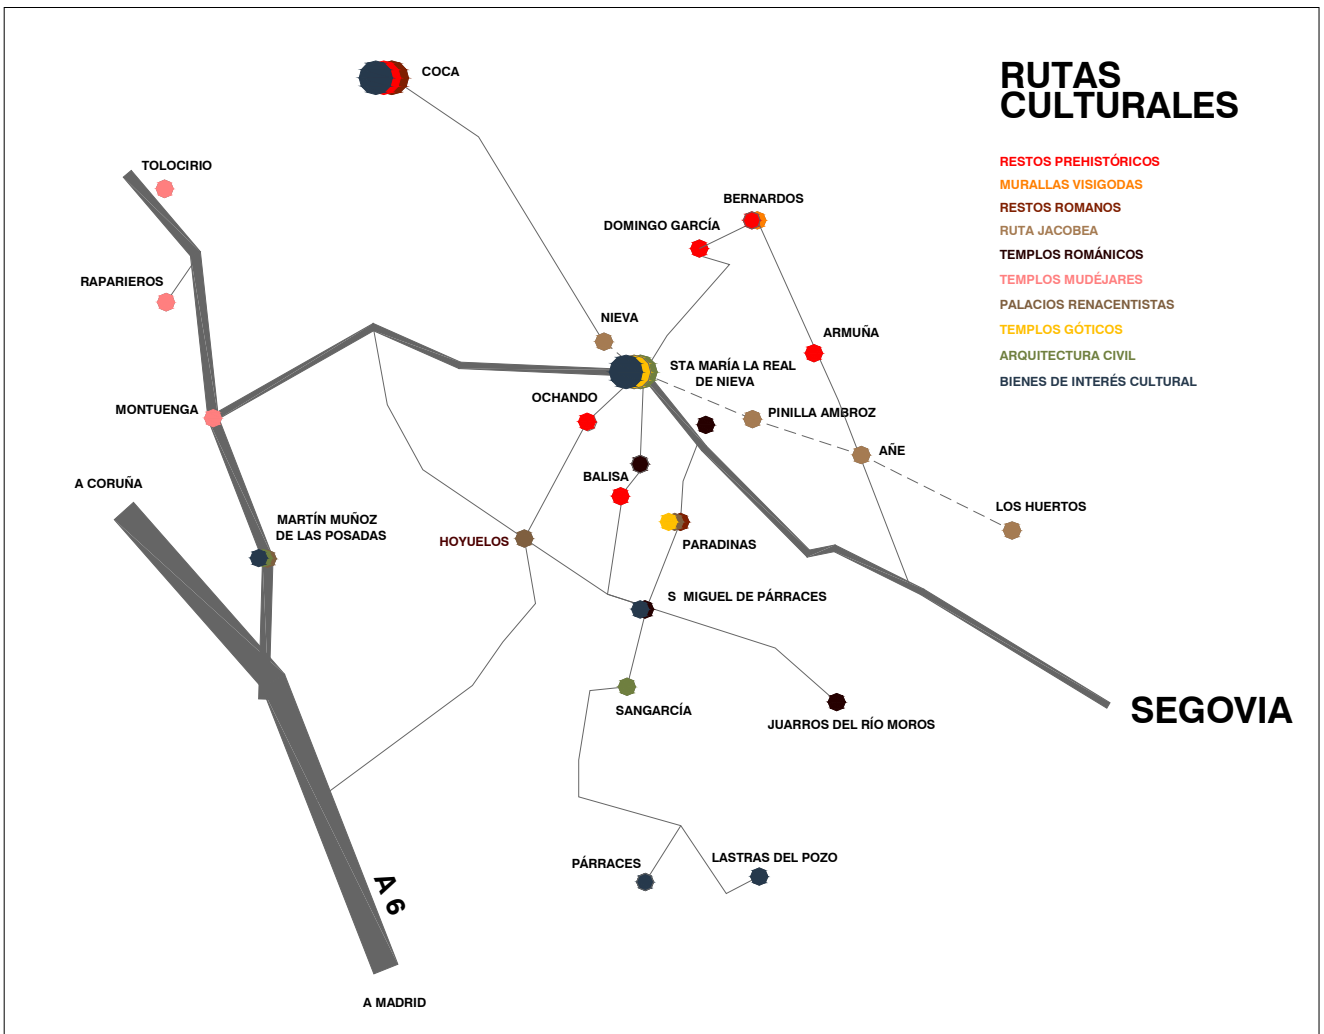

Palacio de Hoyuelos

CP: 40.136, Segovia T. 921 59 47 25

Web: www.palaciodehoyuelos.com E-mail: inforeservas@palaciodehoyuelos.com