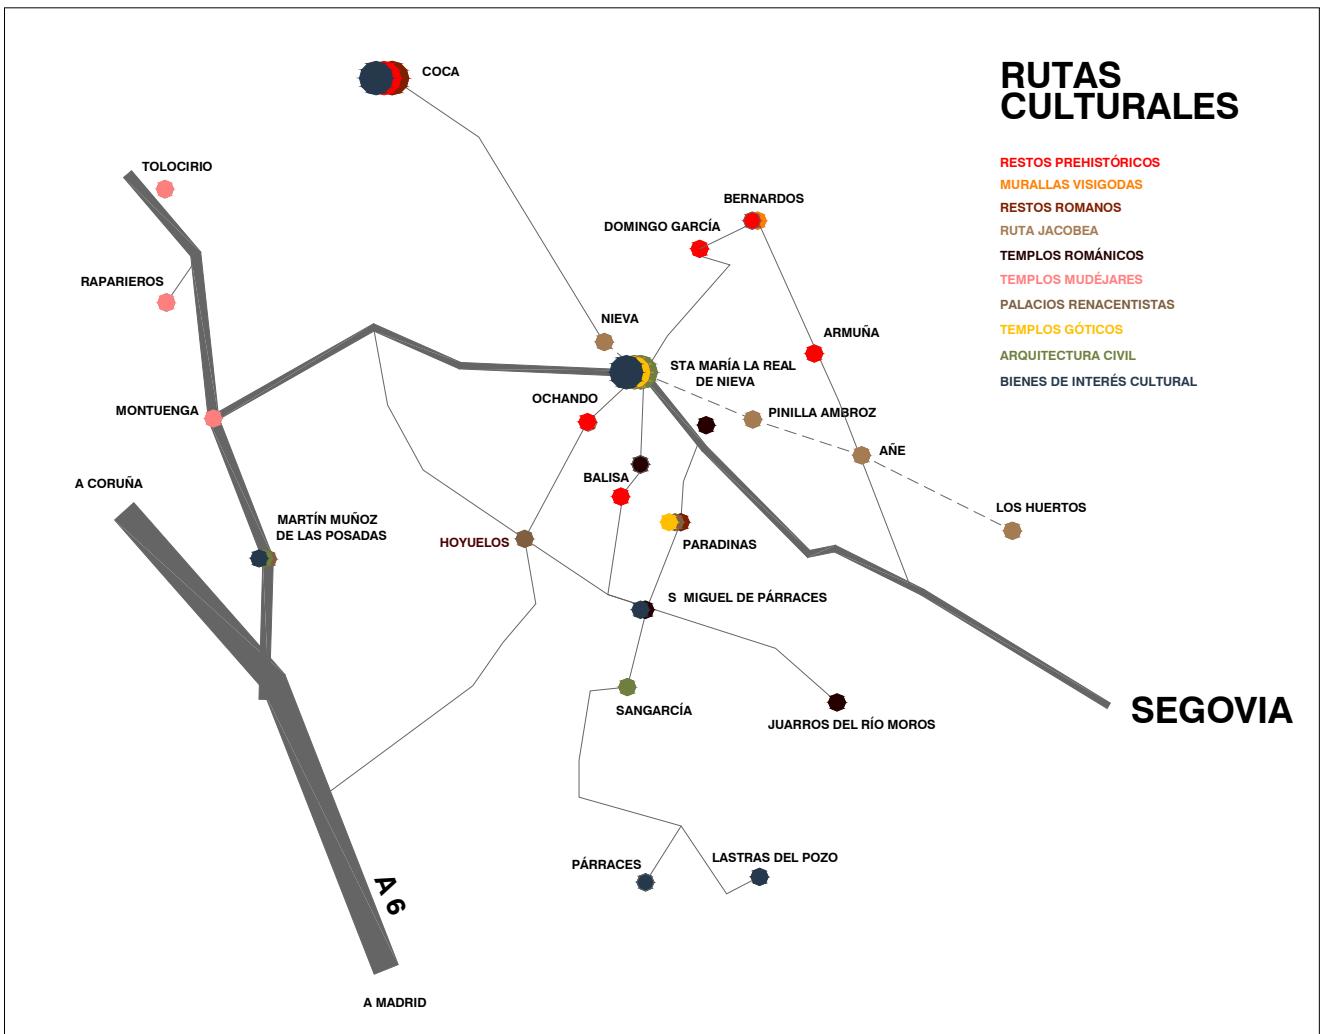

Palacio de Hoyuelos

CP: 40.136, Segovia T. 921 59 47 25

Web: www.palaciodehoyuelos.com E-mail: inforeservas@palaciodehoyuelos.com