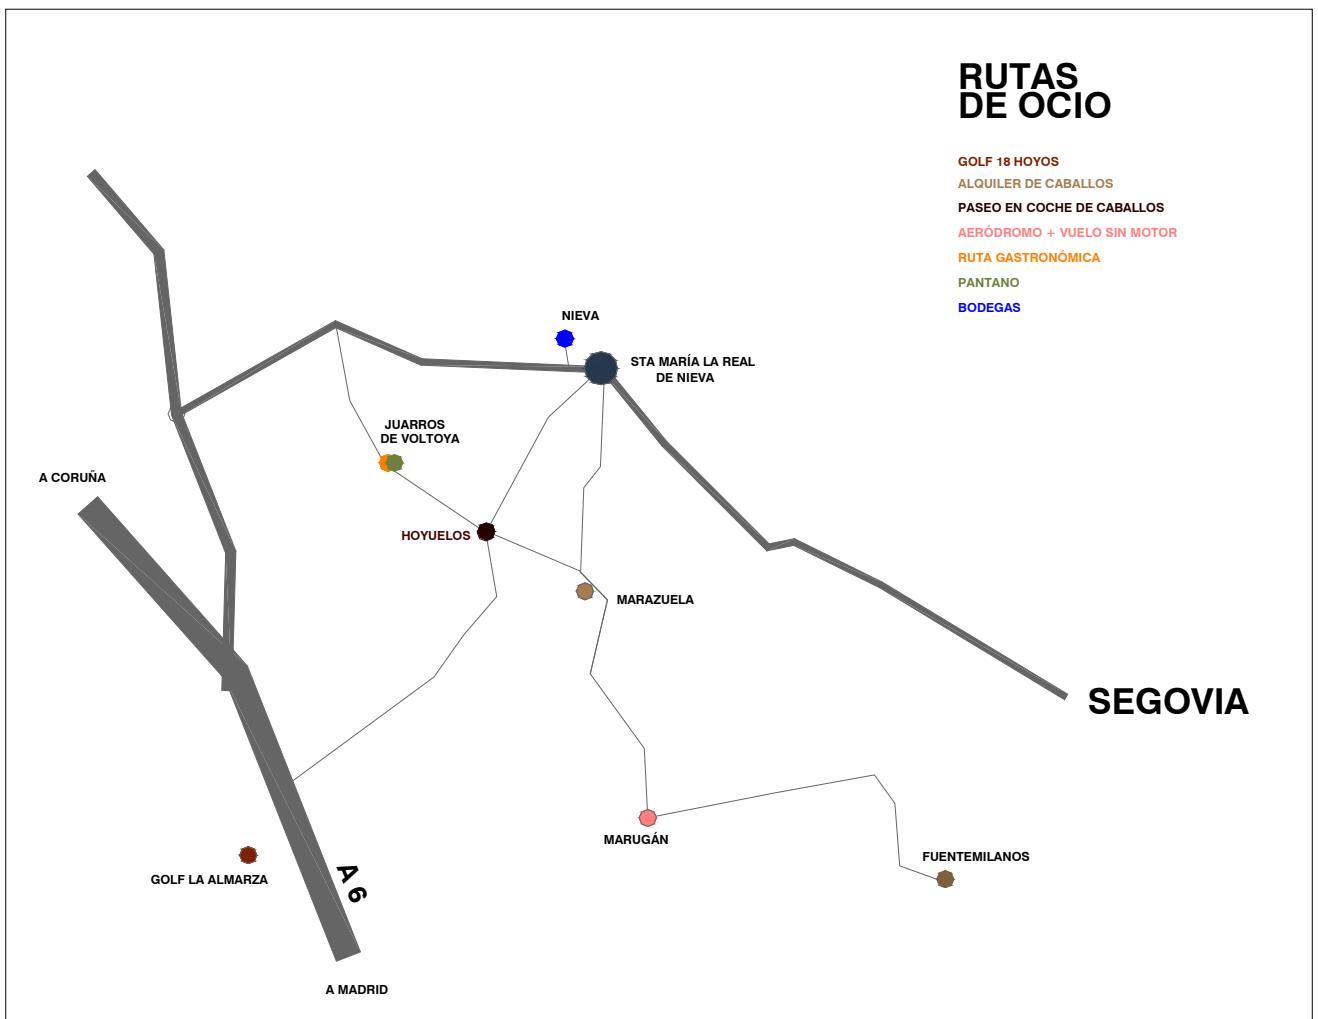

Palacio de Hoyuelos

CP: 40.136, Segovia T. 921 59 47 25

Web: www.palaciodehoyuelos.com E-mail: inforeservas@palaciodehoyuelos.com